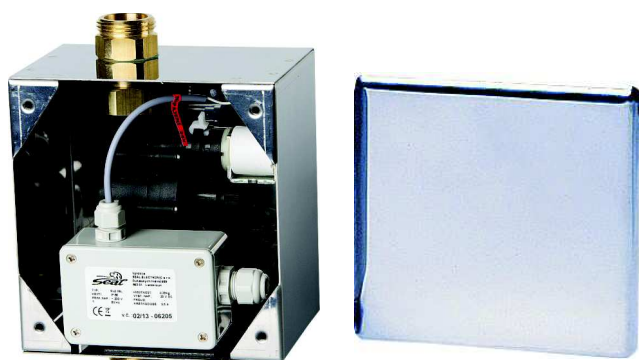

## Unitate de spălare pisoare la intervale prestabilite SLP 01Z

SLP 01Z

### Caracteristici:

- antivandal
- recomandat pentru SLPN 03- 05 și SLPN 02Z - 05Z
- cutie de montaj inclusă
- timp de spălare reglabil între 0,5 și 15,5 sec.
- reglarea parametrilor cu telecomanda SLD 04 fără demontarea produselor (indicații sonore)
- transformator inclus în cutia de montaj
- 31 opțiuni de spălare: pas 1- 6 la = fiecare pas + 10 minute  
pas 7 -29 = fiecare pas + 1 oră  
pas 30 = după 2 zile  
pas 31 = după 3 zile

### Specificații livrare:

SLP 01Z – cod 01011 capac din oțel inox cu electronică, cutie de montaj din oțel inox cu robinet sferic și racord alamă, transformator 230/ 24 V DC integrat, telecomandă SLD 04

### Specificații tehnice:

Dimensiuni capac inox	170 x 170 x 10 mm
Dimensiuni cutie de montaj	145 x 155 x 100 mm
Tensiune de operare	230V AC/50Hz
Presiune recomandată	0,1 - 0,6 MPa
Debit	40 l/min. (dată inf.)
Alimentare apă	filet ext. G 1"
leșire apă	filet ext. G 1"